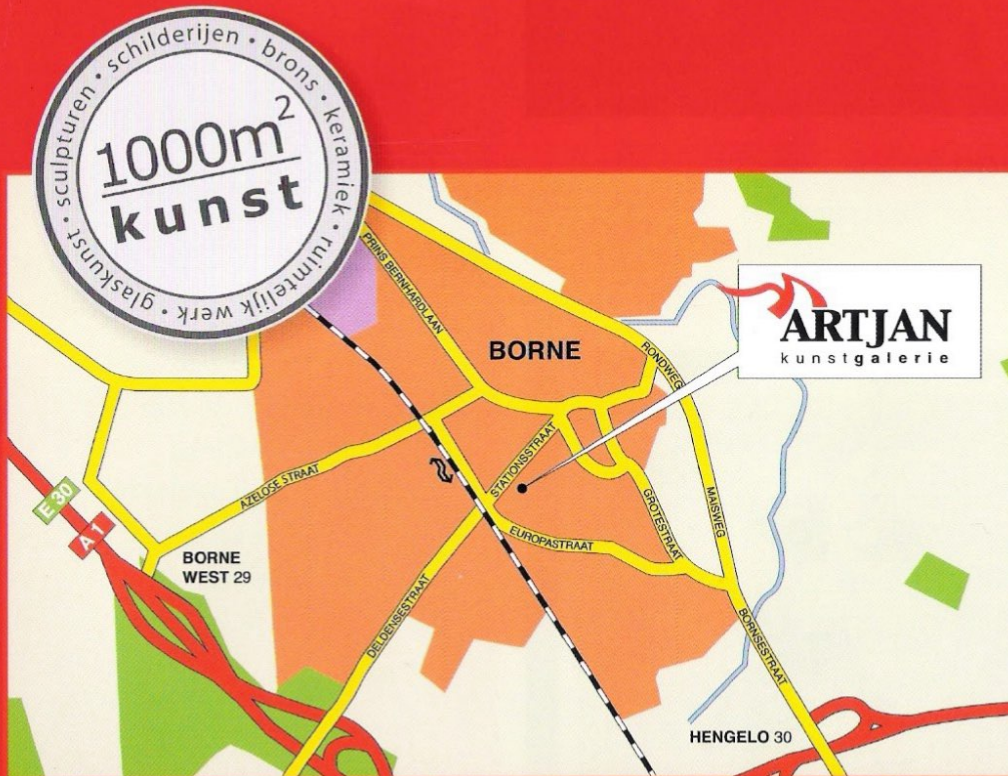

Groeps **Expositie**

Opening: zondag 11 maart om 14:30

Uit Nederland: Hans **van Duyn** Jos **van Beek** Ingo **Leth**

Aus Deutschland: Dirk **Pleyer** Kirstin **Schmidt** Friedrich **Pankow** Urte **Reisgies**